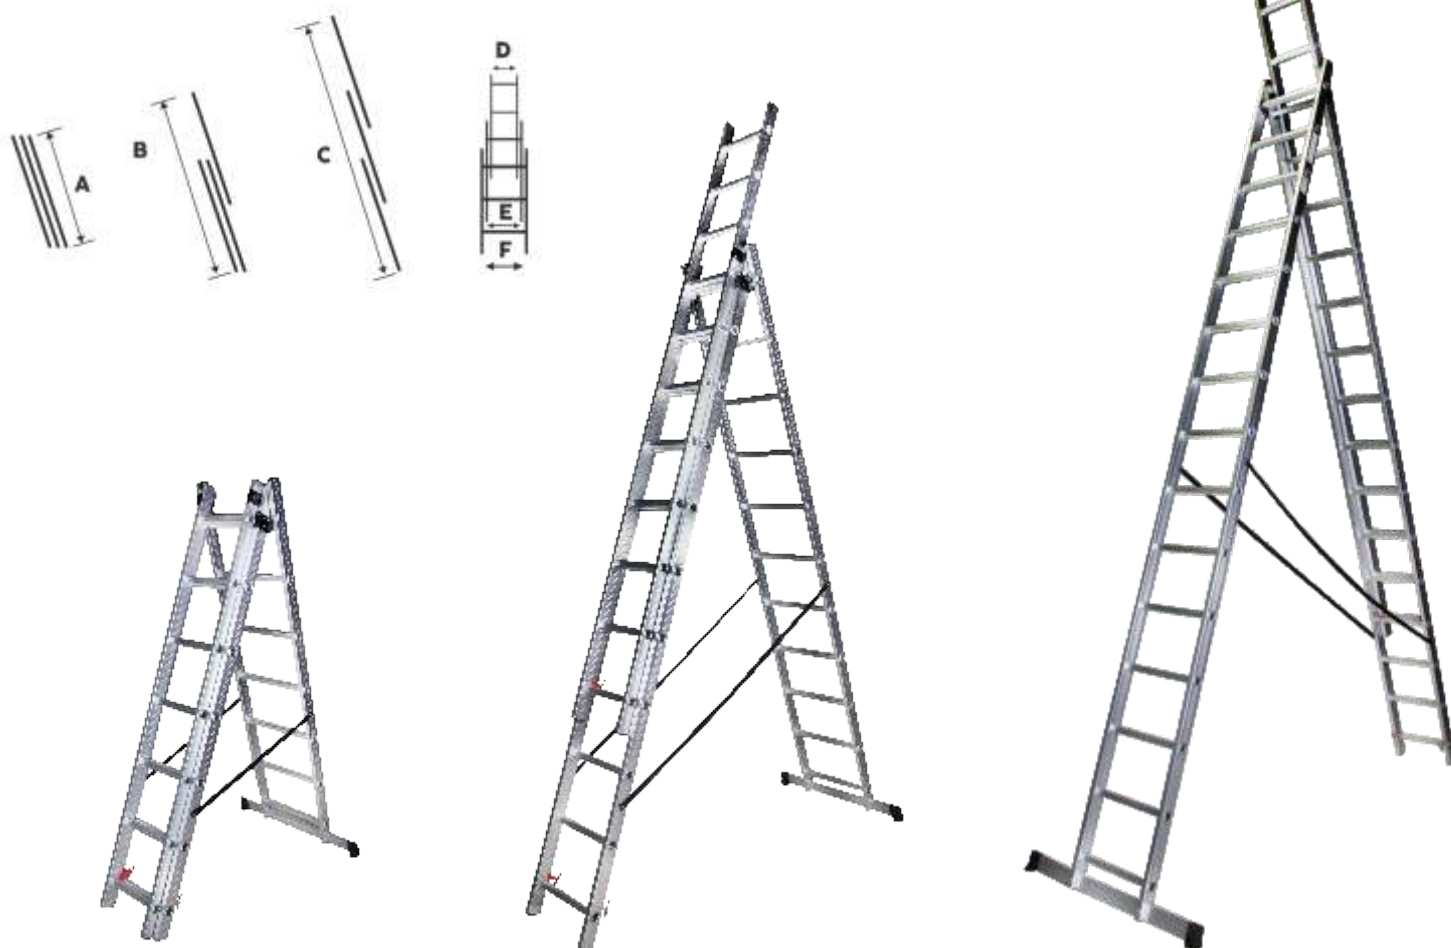

# Scara tripla aluminiu

Scari pentru utilizare profesionala  
Se poate utiliza ca scara simpla, dubla sau tripla  
In conformitate cu directiva EN131 ce suporta o greutate a utilizatorului de pana la 150 kg.

Scara tripla aluminiu	STR307	STR308	STR309	STR311	STR313	STR315
Numar trepte	3x7	3x8	3x9	3x11	3x13	3x15
A - Inaltime cu 1 segment	198 cm	225 cm	253 cm	300 cm	359 cm	413 cm
B - Inaltime cu 2 segmente	310 cm	365 cm	421 cm	530 cm	630 cm	730 cm
C - Inaltime max.	421 cm	503 cm	589 cm	750 cm	925 cm	1090 cm
D - Latime segment 1	32 cm	32 cm	32 cm	32 cm	32 cm	32 cm
E - Latime segment 2	38 cm	38 cm	38 cm	38 cm	38 cm	38 cm
F - Latime segment 3	44 cm	44 cm	44 cm	44 cm	44 cm	44 cm
Greutate max. operare	150 kg	150 kg	150 kg	150 kg	150 kg	150 kg
Greutate scara	9,6 kg	10,7 kg	11,7 kg	13,9 kg	16,1 kg	18,3 kg
Dimensiuni ambalata LxIxh (cm)	193x44x17	220x44x17	248x44x17	295x44x17	354x44x17	408x44x17